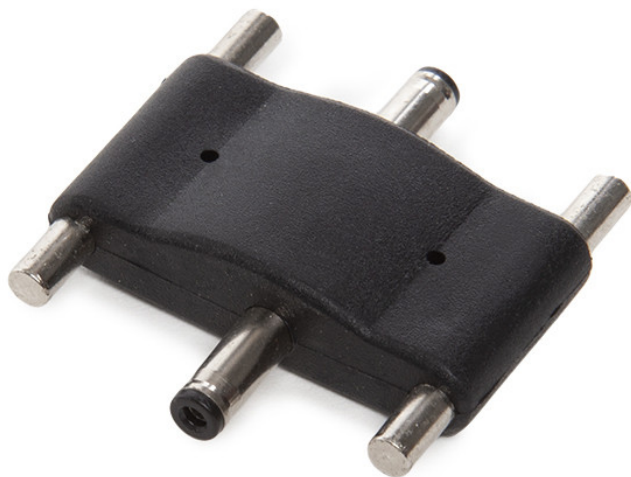

## CONECTOR PARA UNIR DOS TIRAS LED PARA MUEBLES

**2.055,60€ IVA incluido**

- Conector para unir tiras LED.
- Ideal para conseguir modificar la longitud de las tiras y adaptar esa medida al interior de los muebles.

---

**SKU:** KS-CL-SCONNECT

**Category:** [Luces LED para armarios y bajo mueble](#)