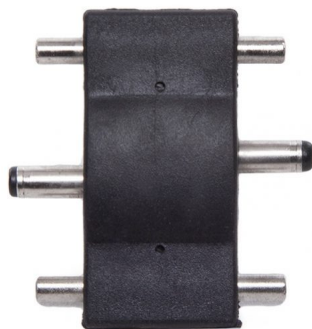

CONECTOR PARA UNIR DOS BARRAS LED TRIANGULARES

2.055,60€ IVA incluido

- Conector para unir tiras LED triangulares.
- Ideal para conseguir modificar la longitud de las tiras y adaptar esa medida al interior de los muebles.

SKU: KS-CL-TCONNECT

Category: [Luces LED para armarios y bajo mueble](#)

DATOS TÉCNICOS

Certificados

CE - ROHS

Garantía

2 años

GALERÍA DE IMÁGENES

Este accesorio puedes usarlo con la barra LED triangular para muebles y armarios:

- <https://minaled.com/producto/luces-led-para-armarios-y-bajo-mueble/barra-triangular/>

TODAVÍA NO HAY VALORACIONES