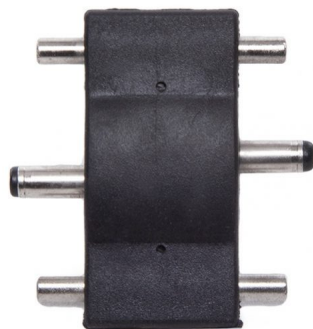

CONECTOR PARA UNIR DOS BARRAS LED TRIANGULARES

2.055,60€ IVA incluido

- Conector para unir tiras LED triangulares.
- Ideal para conseguir modificar la longitud de las tiras y adaptar esa medida al interior de los muebles.

SKU: KS-CL-TCONNECT

Category: [Luces LED para armarios y bajo mueble](#)

DATOS TÉCNICOS

Certificados

CE - ROHS

Garantía

2 años

GALERÍA DE IMÁGENES

Este accesorio puedes usarlo con la barra LED triangular para muebles y armarios:

- <https://minaled.com/producto/luces-led-para-armarios-y-bajo-mueble/barra-triangular/>

TODAVÍA NO HAY VALORACIONES