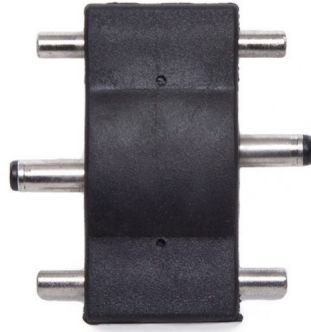

CONECTOR PARA UNIR DOS BARRAS LED TRIANGULARES

2.055,60€ IVA incluido

- Conector para unir tiras LED triangulares.
- Ideal para conseguir modificar la longitud de las tiras y adaptar esa medida al interior de los muebles.

SKU: KS-CL-TCONNECT

Category: [Luces LED para armarios y bajo mueble](#)

DATOS TÉCNICOS

Certificados

CE - ROHS

Garantía

2 años

GALERÍA DE IMÁGENES

Este accesorio puedes usarlo con la barra LED triangular para muebles y armarios:

- <https://minaled.com/producto/luces-led-para-armarios-y-bajo-mueble/barra-triangular/>

TODAVÍA NO HAY VALORACIONES