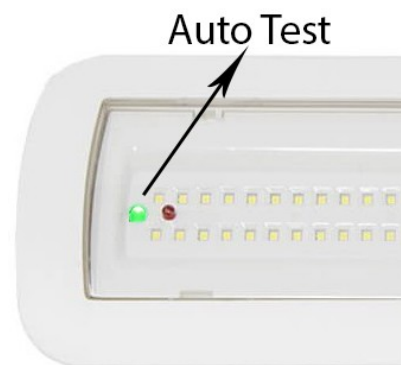

Lúmenes	415
Ángulo de Apertura (º)	120º
Protección IP	IP65
Vida útil estimada (H)	30000
Tamaño	29 x 12,5 x 9 cm
Temperatura de color	6000K
Certificados	CE - ROHS - TÜV
Ciclos de Encendidos	100000
Tiempo de Arranque	0,2s
Protección IK	10
Garantía	2 años
Material	Termoplástico ignífugo

GALERÍA DE IMÁGENES