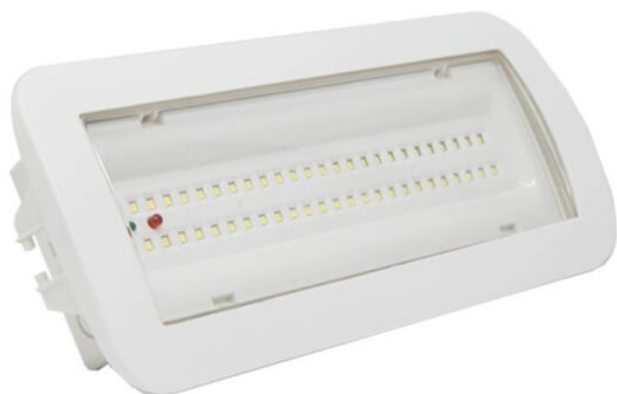

LUZ LED DE EMERGENCIA PARA EXTERIOR 4W CON KIT PARA TECHO IP65

24,18€ IVA incluido

Luz de emergencia de 4W con **kit** para **techo**, es perfecta para cuando necesitamos disponer de un punto de luz que siga funcionando cuando se produce un corte de suministro eléctrico. Dispone de la **opción de luz permanente y no permanente** e incluye un diodo verde y rojo que informan sobre el estado de carga de la batería.

SKU: EUEM4727

Category: [Luces de emergencia LED](#)

DATOS TÉCNICOS

Peso	0.449000
Vatios	4W
Alimentación	85V - 265V
IRC	75
Eficacia luminosa	101lm/w

Lúmenes	415
Ángulo de Apertura (º)	120º
Protección IP	IP65
Vida útil estimada (H)	30000
Tamaño	29 x 12,5 x 9 cm
Temperatura de color	6000K
Certificados	CE - ROHS - TÜV
Ciclos de Encendidos	100000
Tiempo de Arranque	0,2s
Protección IK	10
Garantía	2 años
Material	Termoplástico ignífugo

GALERÍA DE IMÁGENES

EN 55015:2013/A1:2015
EN 61347:2009
EN 61000-3-2:2014
EN 61000-3-3:2013
EN 60598-1:2015
EN 60598-2-1:1989
EN 60598-2-2:2012
EN 60598-2-22:2014
EN 62493:2015

Su consumo es muy reducido y **puedes colocarlo tanto en superficie como empotrarlo** gracias a su kit para colocarlo en falsos techos. De esta forma, te alumbrará de forma suficiente en caso de que tengas que salir de una sala o edificio cuando se produce un apagón y no dispongas, por ejemplo, de luz natural. Además, puede funcionar **hasta durante 3 horas** y su **instalación es muy sencilla y rápida**. Por otro lado, su **grado de protección IP65** hace que puedas colocarla tanto en exteriores como en interiores.