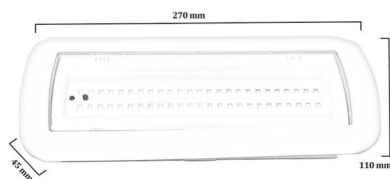

SKU: EUEM4727

Category: [Luces de emergencia LED](#)

DATOS TÉCNICOS

Peso	0.449000
Vatios	4W
Alimentación	85V - 265V
IRC	75
Eficacia luminosa	101lm/w

Lúmenes	415
Ángulo de Apertura (º)	120º
Protección IP	IP65
Vida útil estimada (H)	30000
Tamaño	29 x 12,5 x 9 cm
Temperatura de color	6000K
Certificados	CE - ROHS - TÜV
Ciclos de Encendidos	100000
Tiempo de Arranque	0,2s
Protección IK	10
Garantía	2 años
Material	Termoplástico ignífugo

GALERÍA DE IMÁGENES

EN 55015:2013/A1:2015
EN 61347:2009
EN 61000-3-2:2014
EN 61000-3-3:2013
EN 60598-1:2015
EN 60598-2-1:1989
EN 60598-2-2:2012
EN 60598-2-22:2014
EN 62493:2015

Su consumo es muy reducido y **puedes colocarlo tanto en superficie como empotrarlo** gracias a su kit para colocarlo en falsos techos. De esta forma, te alumbrará de forma suficiente en caso de que tengas que salir de una sala o edificio cuando se produce un apagón y no dispongas, por ejemplo, de luz natural. Además, puede funcionar **hasta durante 3 horas** y su **instalación es muy sencilla y rápida**. Por otro lado, su **grado de protección IP65** hace que puedas colocarla tanto en exteriores como en interiores.