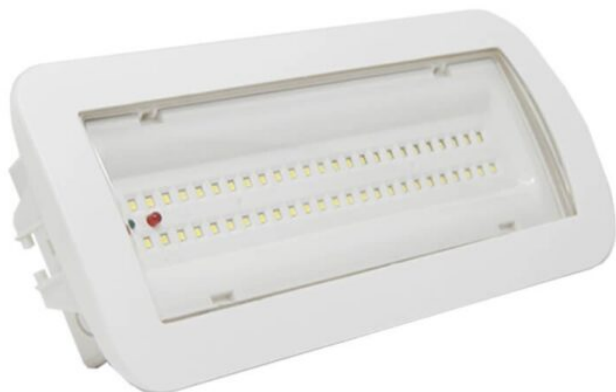

LUZ LED DE EMERGENCIA PARA EXTERIOR 4W CON KIT PARA TECHO IP65

24,18€ IVA incluido

Luz de emergencia de 4W con **kit** para **techo**, es perfecta para cuando necesitamos disponer de un punto de luz que siga funcionando cuando se produce un corte de suministro eléctrico. Dispone de la **opción de luz permanente y no permanente** e incluye un diodo verde y rojo que informan sobre el estado de carga de la batería.

SKU: EUEM4727

Category: [Luces de emergencia LED](#)

DATOS TÉCNICOS

Peso	0.449000
Vatios	4W
Alimentación	85V - 265V
IRC	75
Eficacia luminosa	101lm/w

Lúmenes	415
Ángulo de Apertura (º)	120º
Protección IP	IP65
Vida útil estimada (H)	30000
Tamaño	29 x 12,5 x 9 cm
Temperatura de color	6000K
Certificados	CE - ROHS - TÜV
Ciclos de Encendidos	100000
Tiempo de Arranque	0,2s
Protección IK	10
Garantía	2 años
Material	Termoplástico ignífugo

GALERÍA DE IMÁGENES

EN 55015:2013/A1:2015
EN 61347:2009
EN 61000-3-2:2014
EN 61000-3-3:2013
EN 60598-1:2015
EN 60598-2-1:1989
EN 60598-2-2:2012
EN 60598-2-22:2014
EN 62493:2015

Su consumo es muy reducido y **puedes colocarlo tanto en superficie como empotrarlo** gracias a su kit para colocarlo en falsos techos. De esta forma, te alumbrará de forma suficiente en caso de que tengas que salir de una sala o edificio cuando se produce un apagón y no dispongas, por ejemplo, de luz natural. Además, puede funcionar **hasta durante 3 horas** y su **instalación es muy sencilla y rápida**. Por otro lado, su **grado de protección IP65** hace que puedas colocarla tanto en exteriores como en interiores.