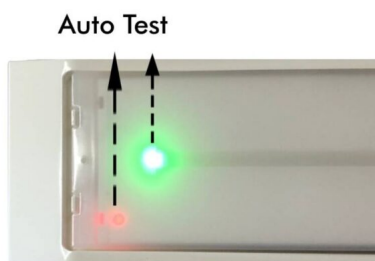

Eficiencia Energética	A
Certificados	CE - ROHS
Ciclos de Encendidos	100000
Tiempo de Arranque	0,2s
Material	ABS/PCB
Garantía	2 años

GALERÍA DE IMÁGENES

Este elemento es perfecto para cuando necesitemos de un punto de luz que siga funcionando cuando se dé un corte de suministro eléctrico. Puedes **empotrarlo o colocarlo en una superficie**, según le