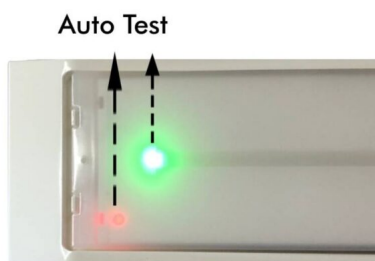

SKU: EUEM4728

Category: [Luces de emergencia LED](#)

DATOS TÉCNICOS

Peso	1.000000
Vatios	4W
Alimentación	85V - 265V
IRC	80
Ángulo de Apertura (º)	180º
Eficacia luminosa	80lm/w
Protección IP	IP40
Vida útil estimada (H)	30000
Temperatura de color	6000K

Eficiencia Energética	A
Certificados	CE - ROHS
Ciclos de Encendidos	100000
Tiempo de Arranque	0,2s
Material	ABS/PCB
Garantía	2 años

GALERÍA DE IMÁGENES

Este elemento es perfecto para cuando necesitemos de un punto de luz que siga funcionando cuando se dé un corte de suministro eléctrico. Puedes **empotrarlo o colocarlo en una superficie**, según le