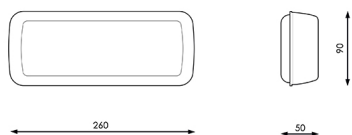

Protección IP	IP30
Vatios	3
Vida útil estimada (H)	50000
Temperatura de color	6500K
Certificados	CE - ROHS
Eficiencia Energética	A
Garantía	2 años
Acabado	Blanco
Forma	Rectangular

VARIACIONES

SKU
GUKG8

Precio
18,97€ IVA incluido

Temperatura de color
6500K

GALERÍA DE IMÁGENES