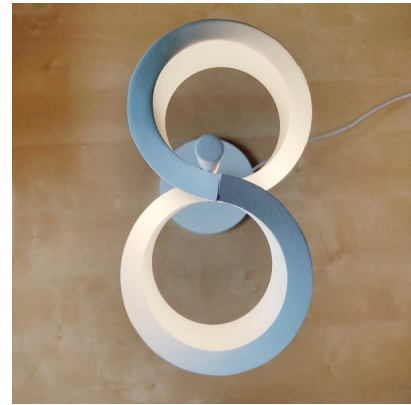

IRC	85
Material	Aluminio
Eficiencia Energética	A+
Eficacia luminosa	140lm/w
Protección IP	IP20
Garantía	3 años
Acabado	Blanco

GALERÍA DE IMÁGENES

TODAVÍA NO HAY VALORACIONES