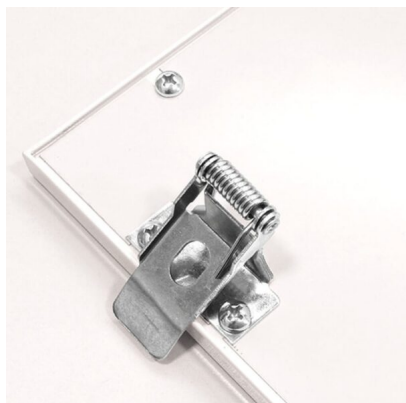

KIT GRAPAS CONVERTIDOR EMPOTRABLE

4,27€ IVA incluido

Kit a Empotrable luminaria superficie en acero, IP20. Gracias a estos adaptadores podrás convertir luminarias empotrables debido a su cómoda instalación.

SKU: 3292

Categories: [Paneles LED](#), [Colgadores y kits de superficie para paneles LED](#)

DATOS TÉCNICOS

Material	Acero
Certificados	CE - ROHS
Longitud	L50*W25*H12mm

GALERÍA DE IMÁGENES

TODAVÍA NO HAY VALORACIONES