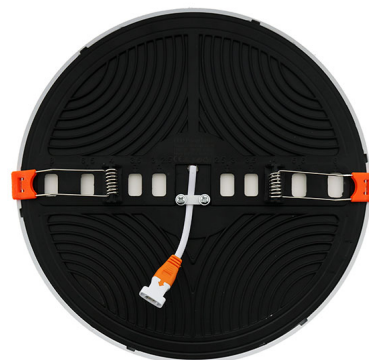

DOWNLIGHT LED AJUSTABLE DE 50 A 220 MM 22W 22,5CM 2000LM

12,04€ IVA incluido

- Downlight LED de **22W de potencia y 2000lm.**
- Fabricado en aluminio y PCB. **Diseño sencillo** con acabado blanco que se adapta a cualquier estilo decorativo.
- Su **diámetro de corte ajustable** de 5 a 22 cm permite adaptar el producto al corte realizado.
 - Gracias a su **forma extraplana** te soluciona la iluminación en estancias con techos bajos.
- La **temperatura de color puede ser de 6000K o de 4500K** por lo que este producto es perfecto para clínicas, oficinas o salas de estudio.
- Su **ángulo de apertura 120º** nos ofrece una iluminación general.

SKU: GUYH3

Category: [Focos LED empotrables](#)

DATOS TÉCNICOS

Alimentación

170-265V AC

Certificados	CE - ROHS
Ángulo de Apertura (º)	120
Tamaño de corte	5 a 22 cm
Eficiencia Energética	A
Factor de Potencia	0,6
Forma	Circular
Fuente Lumínica	Smd 2835
Garantía	2 años
Lúmenes	2000
Material	Aluminio / PCB
Protección IP	IP40
Regulable	No
Tamaño	22,5 x 1 cm
Temperatura de color	4500K, 6000K
Vatios	24, 24W
Vida útil estimada (H)	30.000H, 30000

VARIACIONES

SKU	Precio	Temperatura de color
GU2UU	12,04€ IVA incluido	4500K
GUM6G	12,04€ IVA incluido	6000K

GALERÍA DE IMÁGENES

El downlight LED ajustable es símbolo de un producto actual que se adapta a las necesidades diarias en el ambiente de trabajo.

Tiene un diseño sencillo y neutro que se integra fácilmente en todo tipo de estancias. Su tamaño es cómodo y sus acabados permiten instalarlo junto a elementos de otros estilos.

Además, cuenta con un **IP40** que garantiza la protección contra la entrada de polvo y elementos sólidos. También, la **eficiencia energética A+** y **Vida útil estimada de 30000 horas** nos asegura la gran calidad de este producto.