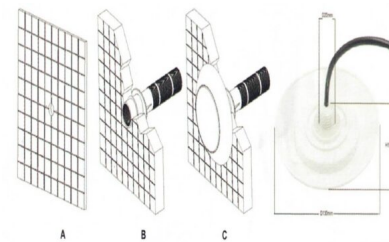

INSTALACIÓN:

- Realizar un corte en el muro de la piscina donde deseas colocar el foco.
- Insertar una tubería de agua a través del muro que sea resistente e impermeable, para evitar que se produzcan fugas.
- Colocar el foco y su cableado dentro de la protección de la tubería, girando para que enrosque perfectamente y quede ajustado al muro.

1 REVIEW FOR FOCO LED SUMERGIBLE DE SUPERFICIE PARA PISCINAS 12V 12W IP68 4000K