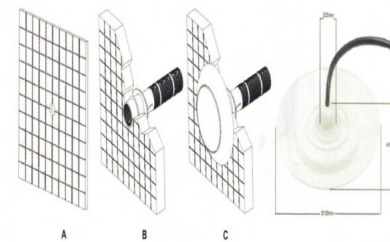

INSTALACIÓN:

- Realizar un corte en el muro de la piscina donde deseas colocar el foco.
- Insertar una tubería de agua a través del muro que sea resistente e impermeable, para evitar que se produzcan fugas.
- Colocar el foco y su cableado dentro de la protección de la tubería, girando para que enrosque perfectamente y quede ajustado al muro.

1 REVIEW FOR FOCO LED SUMERGIBLE DE SUPERFICIE PARA PISCINAS 12V 12W IP68 4000K