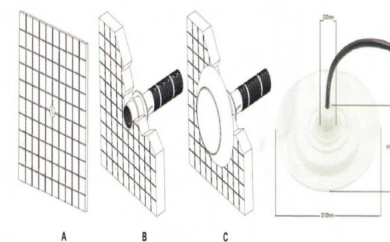

INSTALACIÓN:

- Realizar un corte en el muro de la piscina donde deseas colocar el foco.
- Insertar una tubería de agua a través del muro que sea resistente e impermeable, para evitar que se produzcan fugas.
- Colocar el foco y su cableado dentro de la protección de la tubería, girando para que enrosque perfectamente y quede ajustado al muro.

1 REVIEW FOR FOCO LED SUMERGIBLE DE SUPERFICIE PARA PISCINAS 12V 12W IP68 4000K