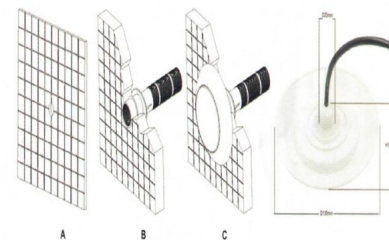

INSTALACIÓN:

- Realizar un corte en el muro de la piscina donde deseas colocar el foco.
- Insertar una tubería de agua a través del muro que sea resistente e impermeable, para evitar que se produzcan fugas.
- Colocar el foco y su cableado dentro de la protección de la tubería, girando para que enrosque perfectamente y quede ajustado al muro.

1 REVIEW FOR FOCO LED SUMERGIBLE DE SUPERFICIE PARA PISCINAS 12V 12W IP68 4000K