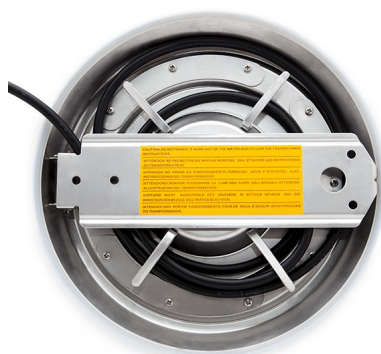

FOCO PISCINA LED RGB 24W DE SUPERFICIE CON MANDO

140,40€ IVA incluido

- Foco de piscina de LEDs con montaje en superficie.
 - **De 24W de potencia y alto rendimiento.**
- Ofrece protección **IP68**, garantizando un buen funcionamiento bajo el agua.
- La iluminación es general gracias a un **ángulo de apertura de 120º**.
- Ideal para decorar con iluminación el interior de piscinas o fuentes con **luz RGB**.
- Diseño robusto y resistente en aluminio y policarbonato.
- **Incluye mando a distancia** para un control más cómodo.

SKU: KD-FPS-63-24W-RGB

Category: [Focos LED para piscinas](#)

DATOS TÉCNICOS

Alimentación	12V
Ángulo de Apertura (º)	120

Certificados	CE - ROHS
Eficiencia Energética	A
Frecuencia de Trabajo	50/60Hz
Fuente Lumínica	SMD EPISTAR
Garantía	2 años
IRC	80
Material	Aluminio/Pc
Peso	1,740 kg
Protección IP	IP68
Temperatura Soportada	-40º + 60º
Regulable	Sí
Tamaño	29,7 x 7,6 cm
Temperatura de color	RGB
Vatios	24
Vida útil estimada (H)	30000

GALERÍA DE IMÁGENES

Este foco ofrece un alto rendimiento con el menor consumo energético. Además, la instalación es sencilla y el diseño es atractivo.

Por otro lado, cuenta con un Índice de Reproducción Cromática **IRC>80** y una **Vida útil estimada en 30000 horas.**

Para su instalación es necesario perforar la pared de la piscina o fuente y sacar el cableado.

Mira más abajo, en "Accesorios compatibles" la fuente de alimentación que puedes usar con este foco.

Este foco no se debe probar durante más de 10 segundos fuera del agua.