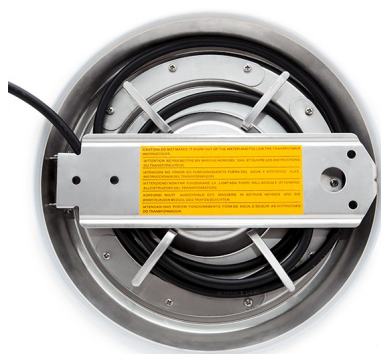

FOCO PISCINA LED RGB 24W DE SUPERFICIE CON MANDO

140,40€ IVA incluido

- Foco de piscina de LEDs con montaje en superficie.
 - **De 24W de potencia y alto rendimiento.**
- Ofrece protección **IP68**, garantizando un buen funcionamiento bajo el agua.
- La iluminación es general gracias a un **ángulo de apertura de 120°**.
- Ideal para decorar con iluminación el interior de piscinas o fuentes con **luz RGB**.
- Diseño robusto y resistente en aluminio y policarbonato.
- **Incluye mando a distancia** para un control más cómodo.

SKU: KD-FPS-63-24W-RGB

Category: [Focos LED para piscinas](#)

DATOS TÉCNICOS

Alimentación	12V
Ángulo de Apertura (°)	120

Certificados	CE - ROHS
Eficiencia Energética	A
Frecuencia de Trabajo	50/60Hz
Fuente Lumínica	SMD EPISTAR
Garantía	2 años
IRC	80
Material	Aluminio/Pc
Peso	1,740 kg
Protección IP	IP68
Temperatura Soportada	-40º + 60º
Regulable	Sí
Tamaño	29,7 x 7,6 cm
Temperatura de color	RGB
Vatios	24
Vida útil estimada (H)	30000

GALERÍA DE IMÁGENES

Este foco ofrece un alto rendimiento con el menor consumo energético. Además, la instalación es sencilla y el diseño es atractivo.

Por otro lado, cuenta con un Índice de Reproducción Cromática **IRC>80** y una **Vida útil estimada en 30000 horas.**

Para su instalación es necesario perforar la pared de la piscina o fuente y sacar el cableado.

Mira más abajo, en "Accesorios compatibles" la fuente de alimentación que puedes usar con este foco.

Este foco no se debe probar durante más de 10 segundos fuera del agua.