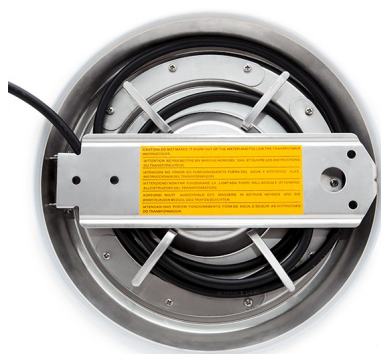

## FOCO PISCINA LED RGB 24W DE SUPERFICIE CON MANDO

**140,40€ IVA incluido**

- Foco de piscina de LEDs con montaje en superficie.
  - **De 24W de potencia y alto rendimiento.**
- Ofrece protección **IP68**, garantizando un buen funcionamiento bajo el agua.
- La iluminación es general gracias a un **ángulo de apertura de 120°**.
- Ideal para decorar con iluminación el interior de piscinas o fuentes con **luz RGB**.
- Diseño robusto y resistente en aluminio y policarbonato.
- **Incluye mando a distancia** para un control más cómodo.

---

**SKU:** KD-FPS-63-24W-RGB

**Category:** [Focos LED para piscinas](#)

## DATOS TÉCNICOS

<b>Alimentación</b>	12V
<b>Ángulo de Apertura (°)</b>	120

<b>Certificados</b>	CE - ROHS
<b>Eficiencia Energética</b>	A
<b>Frecuencia de Trabajo</b>	50/60Hz
<b>Fuente Lumínica</b>	SMD EPISTAR
<b>Garantía</b>	2 años
<b>IRC</b>	80
<b>Material</b>	Aluminio/Pc
<b>Peso</b>	1,740 kg
<b>Protección IP</b>	IP68
<b>Temperatura Soportada</b>	-40º + 60º
<b>Regulable</b>	Sí
<b>Tamaño</b>	29,7 x 7,6 cm
<b>Temperatura de color</b>	RGB
<b>Vatios</b>	24
<b>Vida útil estimada (H)</b>	30000

## GALERÍA DE IMÁGENES

Este foco ofrece un alto rendimiento con el menor consumo energético. Además, la instalación es sencilla y el diseño es atractivo.

Por otro lado, cuenta con un Índice de Reproducción Cromática **IRC>80** y una **Vida útil estimada en 30000 horas.**