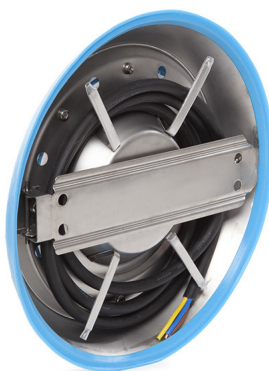

FOCO PISCINA LED RGB 12W DE SUPERFICIE CON MANDO

118,39€ IVA incluido

- Foco de piscina de LEDs con montaje en superficie.
 - **De 12W de potencia y alto rendimiento.**
- Ofrece protección **IP68**, garantizando un buen funcionamiento bajo el agua.
- La iluminación es general gracias a un **ángulo de apertura de 120°**.
- Ideal para decorar con iluminación el interior de piscinas o fuentes con **luz RGB**.
- Diseño moderno, robusto y resistente en aluminio y cristal.
 - **Incluye mando a distancia.**

SKU: KD-FPS-44-12W-RGB

Category: [Focos LED para piscinas](#)

DATOS TÉCNICOS

Alimentación	12V
Ángulo de Apertura (°)	120

Certificados	CE - ROHS
Eficiencia Energética	A
Frecuencia de Trabajo	50/60Hz
Fuente Lumínica	SMD EPISTAR
Garantía	2 años
IRC	80
Material	Aluminio/Cristal
Peso	1,1 kg
Protección IP	IP68
Temperatura Soportada	-40º + 60º
Regulable	Sí
Tamaño	22,6 x 5 cm
Temperatura de color	RGB
Vatios	12
Vida útil estimada (H)	30000

GALERÍA DE IMÁGENES

Este foco ofrece un alto rendimiento con el menor consumo energético. Además, la instalación es sencilla y el diseño es atractivo. **Incluye mando a distancia** que por medio de un controlador que se encuentra en el interior del foco se elige el color y los efectos de luz.

Por otro lado, cuenta con un Índice de Reproducción Cromática **IRC>80** y una **Vida útil estimada en 30000 horas**.

Para su instalación es necesario perforar la pared de la piscina o fuente y sacar el cableado.