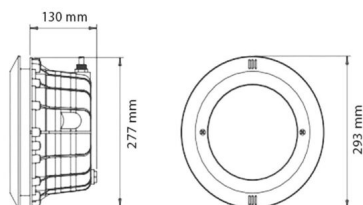

CARCASA EMPOTRABLE PARA BOMBILLA PAR56 PISCINA

77,44€ IVA incluido

Carcasa empotrable para piscina con acabado en blanco está diseñada para la colocación en su **interior bombillas LED PAR56**. Cuenta con su embellecedor, tapones y un metro de cable con envoltura aislante de polipropileno, lo que **permite realizar una conexión a la red eléctrica de manera segura**. Las dimensiones de corte es de **27, 7 x 13 cm**. **La bombilla PAR56 no va incluida.**

SKU: 82120LD

Category: [Focos LED para piscinas](#)

DATOS TÉCNICOS

Peso	0.500000
Material	ABS
Certificados	CE - ROHS
Protección IP	IP68
Tamaño	178x178x115mm

Acabado

Blanco

GALERÍA DE IMÁGENES

TODAVÍA NO HAY VALORACIONES