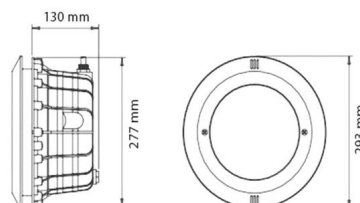

CARCASA EMPOTRABLE PARA BOMBILLA PAR56 PISCINA

77,44€ IVA incluido

Carcasa empotrable para piscina con acabado en blanco está diseñada para la colocación en su **interior bombillas LED PAR56**. Cuenta con su embellecedor, tapones y un metro de cable con envoltura aislante de polipropileno, lo que **permite realizar una conexión a la red eléctrica de manera segura**. Las dimensiones de corte es de **27,7 x 13 cm**. **La bombilla PAR56 no va incluida.**

SKU: 82120LD

Category: [Focos LED para piscinas](#)

DATOS TÉCNICOS

Peso	0.500000
Material	ABS
Certificados	CE - ROHS
Protección IP	IP68
Tamaño	178x178x115mm

Acabado

Blanco

GALERÍA DE IMÁGENES

TODAVÍA NO HAY VALORACIONES