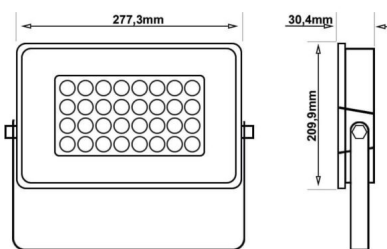

SKU	Precio	Temperatura de color
AVA100-OSR-3KOLD	33,40€ IVA incluido	3000K
AVA100-OSR	0,00€ IVA incluido	4000K
AVA100-OSR-6KOLD	33,40€ IVA incluido	6000K

GALERÍA DE IMÁGENES