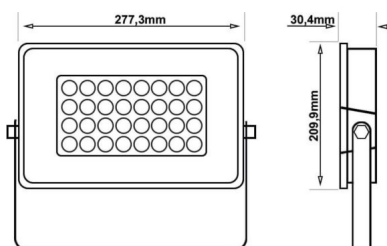

SKU	Precio	Temperatura de color
AVA100-OSR-3KOLD	33,40€ IVA incluido	3000K
AVA100-OSR	0,00€ IVA incluido	4000K
AVA100-OSR-6KOLD	33,40€ IVA incluido	6000K

GALERÍA DE IMÁGENES