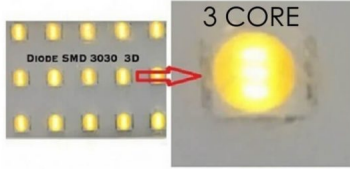

**FOCO PROYECTOR LED 400W DOB
MAGNUM OSRAM 140LM/W 90º
STADIUM**

368,46€ IVA incluido

Este foco proyector **proyector LED de 400W** está fabricado en aluminio y usa módulos reemplazables con chip OSRAM 3030 de alta potencia. Gracias a su pintado al horno evita la oxidación salina y es muy ligero, no necesitando grandes postes de sujeción. Tiene una potencia lumínica real de **140 lúmenes por vatio y un ángulo de apertura de 90º**.

SKU: 4847MG400W90DOB

Category: [Focos proyectores LED](#)

Tag: [Focos LED Stadium](#)

DATOS TÉCNICOS

Peso	4.000000
Vatios	400
Alimentación	175-265V
IRC	80
Lúmenes	56000

Ángulo de Apertura (º)	90º
Eficacia luminosa	140lm/w
Protección IP	IP65
Vida útil estimada (H)	50000
Tamaño	64X22X8
Temperatura de color	4000K, 5000K
Eficiencia Energética	A
Certificados	CE - ROHS
Factor de Potencia	0,91
Tiempo de Arranque	0,2s
Material	Aluminio/PMMA
Protección IK	10
Garantía	5 años

VARIACIONES

SKU	Precio	Temperatura de color
4847MG400W90DOBC2	368,46€ IVA incluido	4000K
4847MG400W90DOBC1	368,46€ IVA incluido	5000K

GALERÍA DE IMÁGENES

OS-CORE Sapphire
ODB2235S.A6

SMD 3030 3D

Este foco proyector LED posee un Diodo LED con **Chip OSRAM 3030**.