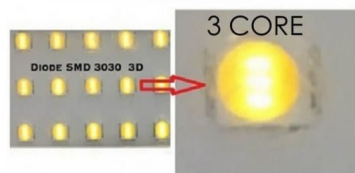

**DOB**

**FOCO LED STADIUM 150W DOB  
MAGNUM OSRAM 140LM/W 90º**

**138,63€ IVA incluido**

Este foco proyector **LED de 150W** y fabricado en aluminio, ofrece una alta potencia con su diseño compacto. Se presenta pintado al horno para evitar la oxidación salina y es muy ligero, evitando así colocar grandes postes de sujeción. Tiene una potencia lumínica real de **140 lúmenes por vatio y un ángulo de apertura de 90º**.

<b>Eficacia luminosa</b>	140lm/w
<b>Protección IP</b>	IP65
<b>Vida útil estimada (H)</b>	50000
<b>Tamaño</b>	30,5 x 23,5 x 8 cm
<b>Temperatura de color</b>	4000K, 5000K
<b>Certificados</b>	CE - ROHS
<b>Protección IK</b>	10
<b>Garantía</b>	5 años
<b>Tiempo de Arranque</b>	0,2s
<b>Material</b>	Aluminio/PMMA
<b>Factor de Potencia</b>	0,91

### GALERÍA DE IMÁGENES

**OSRAM**  
LED TECHNOLOGY INCLUDED

OS-CORE Sapphire  
ODB2235S.A6

**SMD 3030 3D**

**OSRAM**  
LED TECHNOLOGY INCLUDED

Este foco proyector LED posee un Diodo LED con **Chip OSRAM 3030**.