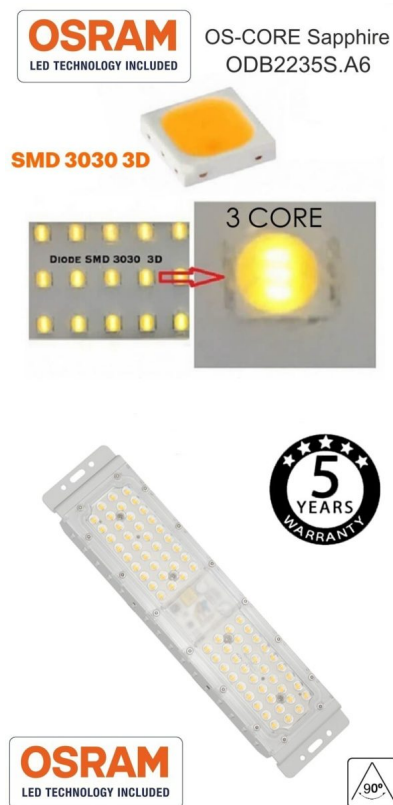

Este foco proyector LED posee un Diodo LED con **Chip OSRAM 3030**.

El producto se suministra desmontado.

TODAVÍA NO HAY VALORACIONES