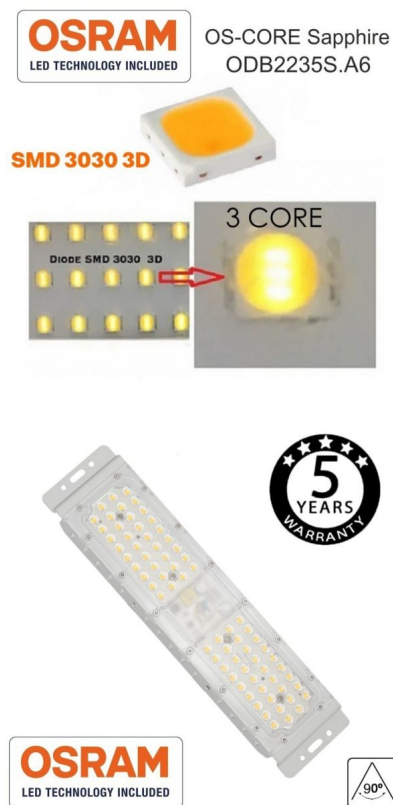

DOB

**FOCO LED STADIUM 150W DOB
MAGNUM OSRAM 140LM/W 90º**

138,63€ IVA incluido

Este foco proyector **LED de 150W** y fabricado en aluminio, ofrece una alta potencia con su diseño compacto. Se presenta pintado al horno para evitar la oxidación salina y es muy ligero, evitando así colocar grandes postes de sujeción. Tiene una potencia lumínica real de **140 lúmenes por vatio y un ángulo de apertura de 90º**.

SKU: 4846MG150W90DOB

Category: [Focos proyectores LED](#)

Tag: [Focos LED Stadium](#)

DATOS TÉCNICOS

Peso	1.500000
Vatios	150
Alimentación	175-265V
IRC	80
Lúmenes	21000
Ángulo de Apertura (º)	90º

Eficacia luminosa	140lm/w
Protección IP	IP65
Vida útil estimada (H)	50000
Tamaño	30,5 x 23,5 x 8 cm
Temperatura de color	4000K, 5000K
Certificados	CE - ROHS
Protección IK	10
Garantía	5 años
Tiempo de Arranque	0,2s
Material	Aluminio/PMMA
Factor de Potencia	0,91

VARIACIONES

SKU	Precio	Temperatura de color
4846MG150W90DOBC2	138,63€ IVA incluido	4000K
4846MG150W90DOBC1	138,63€ IVA incluido	5000K

GALERÍA DE IMÁGENES

Este foco proyector LED posee un Diodo LED con **Chip OSRAM 3030**.