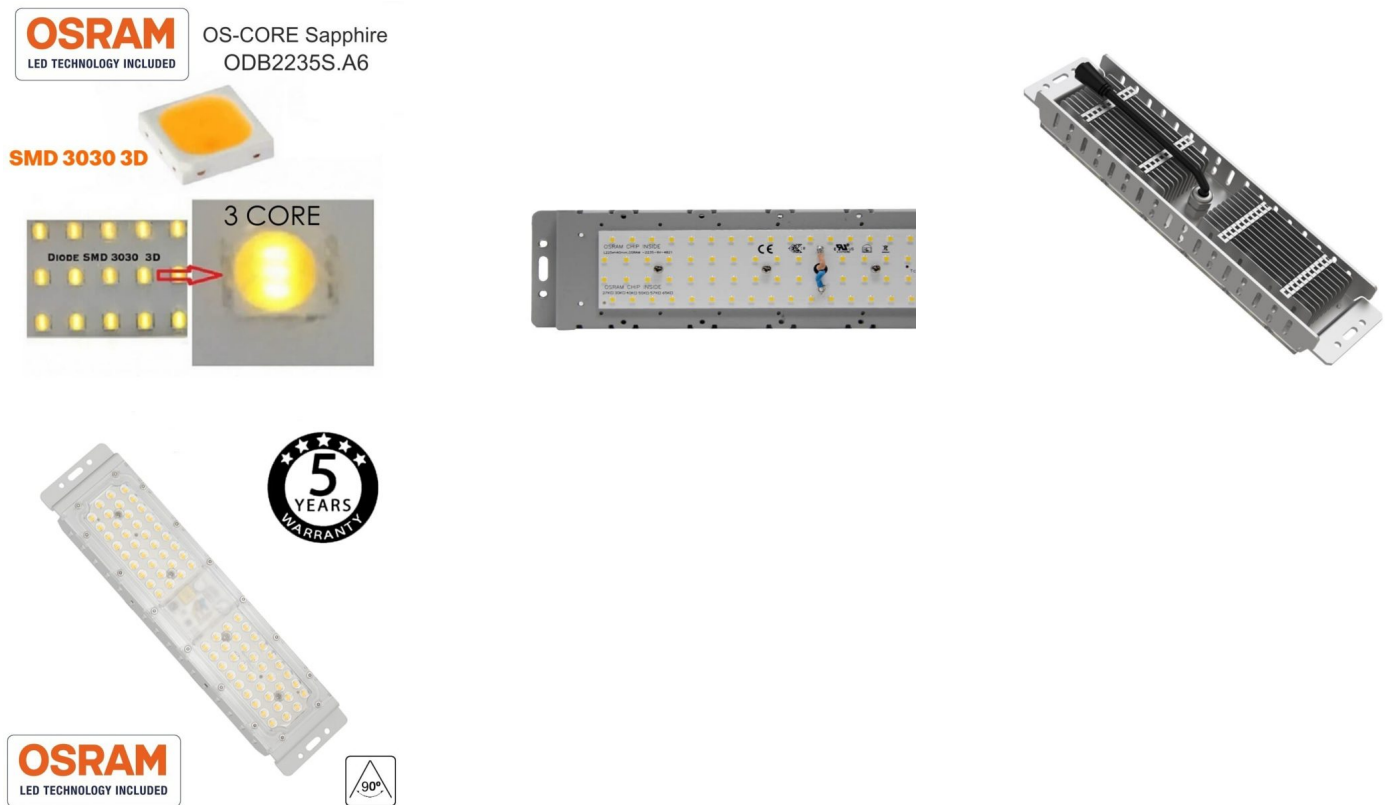

DOB

**FOCO LED STADIUM 150W DOB
MAGNUM OSRAM 180LM/W 90º**

138,63€ IVA incluido

Este foco proyector **LED de 150W** y fabricado en aluminio, ofrece una alta potencia con su diseño compacto. Se presenta pintado al horno para evitar la oxidación salina y es muy ligero, evitando así colocar grandes postes de sujeción. Tiene una potencia lumínica real de **180 lúmenes por vatio y un ángulo de apertura de 90º**.

SKU: 4846MG150W60DOB

Category: [Focos proyectores LED](#)

Tag: [Focos LED Stadium](#)

DATOS TÉCNICOS

| | |
|-------------------------------|----------|
| Peso | 1.500000 |
| Alimentación | 175-265V |
| Vatios | 150 |
| Lúmenes | 21000 |
| Ángulo de Apertura (º) | 90º |
| Eficacia luminosa | 140lm/w |

| | |
|-------------------------------|--------------------|
| IRC | 80 |
| Protección IP | IP65 |
| Vida útil estimada (H) | 50000 |
| Tamaño | 30,5 x 23,5 x 8 cm |
| Temperatura de color | 4000K, 5000K |
| Certificados | CE - ROHS |
| Factor de Potencia | 0,91 |
| Tiempo de Arranque | 0,2s |
| Protección IK | 10 |
| Garantía | 5 años |
| Material | Aluminio/PMMA |

GALERÍA DE IMÁGENES

Este foco proyector LED posee un Diodo LED con **Chip OSRAM 3030**.

El producto se suministra desmontado.

TODAVÍA NO HAY VALORACIONES