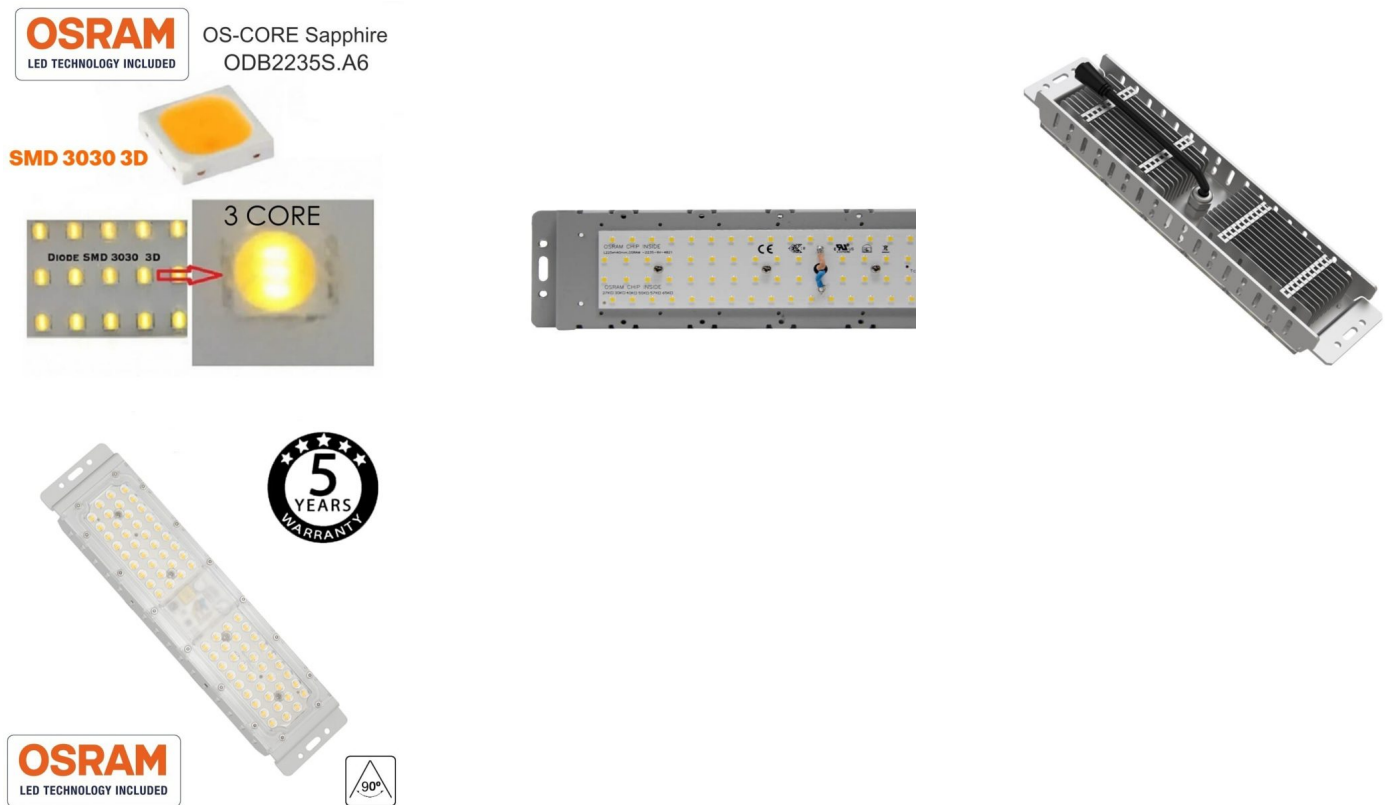

Este foco proyector LED posee un Diodo LED con **Chip OSRAM 3030**.

El producto se suministra desmontado.

TODAVÍA NO HAY VALORACIONES