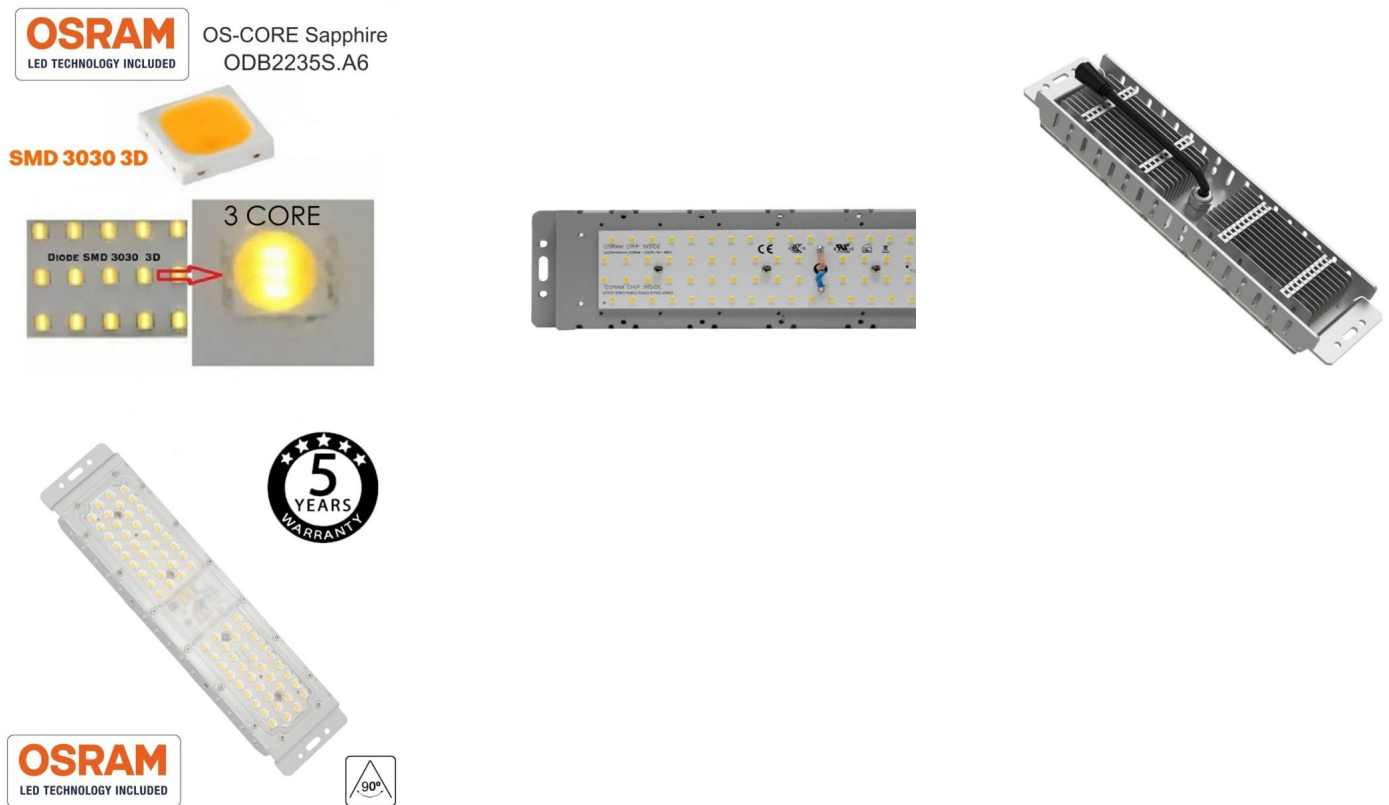

Este foco proyector LED posee un Diodo LED con **Chip OSRAM 3030**.

El producto se suministra desmontado.

TODAVÍA NO HAY VALORACIONES