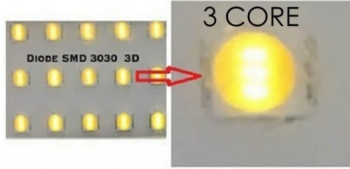

DOB

FOCO LED STADIUM 100W DOB MAGNUM OSRAM 140LM/W 60º

96,59€ IVA incluido

Este foco proyector **LED de 100W** y fabricado en aluminio, ofrece una alta potencia con su diseño compacto. Se presenta pintado al horno para evitar la oxidación salina y es muy ligero, evitando así colocar grandes postes de sujeción. Tiene una potencia lumínica real de **140 lúmenes por vatio y un ángulo de apertura de 60º**.

SKU: 4845MG100W60DOB

Category: [Focos proyectores LED](#)

Tag: [Focos LED Stadium](#)

DATOS TÉCNICOS

Peso	1.500000
Vatios	100w
Lúmenes	14000
Alimentación	175-265V
IRC	80
Eficacia luminosa	140lm/w

Protección IP	IP65
Vida útil estimada (H)	50000
Ángulo de Apertura (º)	60º
Tamaño	30,5 x 15,5 x 8 cm
Material	Aluminio/PMMA
Temperatura de color	4000K, 5000K
Eficiencia Energética	A
Certificados	CE - ROHS
Garantía	5 años
Tiempo de Arranque	0,2s
Protección IK	10
Factor de Potencia	0,91

VARIACIONES

SKU	Precio	Temperatura de color
4845MG100W60DOBC2	96,59€ IVA incluido	4000K
4845MG100W60DOBC1	96,59€ IVA incluido	5000K

GALERÍA DE IMÁGENES

OS-CORE Sapphire
ODB2235S.A6

SMD 3030 3D

Este foco proyector LED posee un Diodo LED con **Chip OSRAM 3030**.