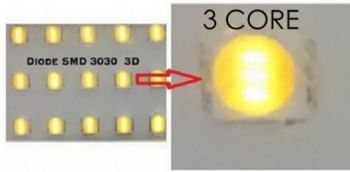

FOCO PROYECTOR LED 400W DOB MAGNUM OSRAM 140LM/W 60º STADIUM

368,46€ IVA incluido

Este foco proyector **proyector LED de 400W** está fabricado en aluminio y usa módulos reemplazables con chip OSRAM 3030 de alta potencia. Gracias a su pintado al horno evita la oxidación salina y es muy ligero, no necesitando grandes postes de sujeción. Tiene una potencia lumínica real de **140 lúmenes por vatio y un ángulo de apertura de 60º**.

SKU: 4847MG400W60DOB

Category: [Focos proyectores LED](#)

Tag: [Focos LED Stadium](#)

DATOS TÉCNICOS

Peso	4.000000
Vatios	400
Alimentación	175-265V
IRC	80
Lúmenes	56000

Ángulo de Apertura (º)	60º
Eficacia luminosa	140lm/w
Protección IP	IP65
Vida útil estimada (H)	50000
Tamaño	64 x 22 x 8 cm
Temperatura de color	4000K, 5000K
Eficiencia Energética	A
Certificados	CE - ROHS
Factor de Potencia	0,91
Tiempo de Arranque	0,2s
Material	Aluminio/PMMA
Protección IK	10
Garantía	5 años

VARIACIONES

SKU	Precio	Temperatura de color
4847MG400W60DOBC2	368,46€ IVA incluido	4000K
4847MG400W60DOBC1	368,46€ IVA incluido	5000K

GALERÍA DE IMÁGENES

OS-CORE Sapphire
ODB2235S.A6

SMD 3030 3D

Este foco proyector LED posee un Diodo LED con **Chip OSRAM 3030**.