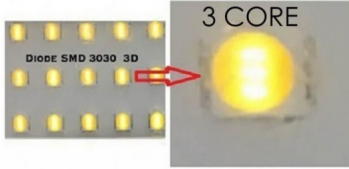

FOCO PROYECTOR LED 400W DOB MAGNUM OSRAM 140LM/W 60º STADIUM

368,46€ IVA incluido

Este foco proyector **proyector LED de 400W** está fabricado en aluminio y usa módulos reemplazables con chip OSRAM 3030 de alta potencia. Gracias a su pintado al horno evita la oxidación salina y es muy ligero, no necesitando grandes postes de sujeción. Tiene una potencia lumínica real de **140 lúmenes por vatio y un ángulo de apertura de 60º**.

SKU: 4847MG400W60DOB

Category: [Focos proyectores LED](#)

Tag: [Focos LED Stadium](#)

DATOS TÉCNICOS

Peso	4.000000
Vatios	400
Alimentación	175-265V
IRC	80
Lúmenes	56000

Ángulo de Apertura (º)	60º
Eficacia luminosa	140lm/w
Protección IP	IP65
Vida útil estimada (H)	50000
Tamaño	64 x 22 x 8 cm
Temperatura de color	4000K, 5000K
Eficiencia Energética	A
Certificados	CE - ROHS
Factor de Potencia	0,91
Tiempo de Arranque	0,2s
Material	Aluminio/PMMA
Protección IK	10
Garantía	5 años

VARIACIONES

SKU	Precio	Temperatura de color
4847MG400W60DOBC2	368,46€ IVA incluido	4000K
4847MG400W60DOBC1	368,46€ IVA incluido	5000K

GALERÍA DE IMÁGENES

OS-CORE Sapphire
ODB2235S.A6

SMD 3030 3D

Este foco proyector LED posee un Diodo LED con **Chip OSRAM 3030**.