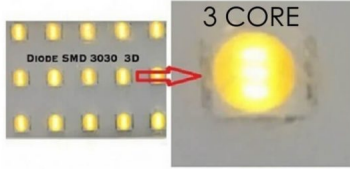

FOCO PROYECTOR LED 400W DOB MAGNUM OSRAM 140LM/W 60º STADIUM

368,46€ IVA incluido

Este foco proyector **proyector LED de 400W** está fabricado en aluminio y usa módulos reemplazables con chip OSRAM 3030 de alta potencia. Gracias a su pintado al horno evita la oxidación salina y es muy ligero, no necesitando grandes postes de sujeción. Tiene una potencia lumínica real de **140 lúmenes por vatio y un ángulo de apertura de 60º**.

SKU: 4847MG400W60DOB

Category: [Focos proyectores LED](#)

Tag: [Focos LED Stadium](#)

DATOS TÉCNICOS

Peso	4.000000
Vatios	400
Alimentación	175-265V
IRC	80
Lúmenes	56000

Ángulo de Apertura (º)	60º
Eficacia luminosa	140lm/w
Protección IP	IP65
Vida útil estimada (H)	50000
Tamaño	64 x 22 x 8 cm
Temperatura de color	4000K, 5000K
Eficiencia Energética	A
Certificados	CE - ROHS
Factor de Potencia	0,91
Tiempo de Arranque	0,2s
Material	Aluminio/PMMA
Protección IK	10
Garantía	5 años

VARIACIONES

SKU	Precio	Temperatura de color
4847MG400W60DOBC2	368,46€ IVA incluido	4000K
4847MG400W60DOBC1	368,46€ IVA incluido	5000K

GALERÍA DE IMÁGENES

OS-CORE Sapphire
ODB2235S.A6

SMD 3030 3D

Este foco proyector LED posee un Diodo LED con **Chip OSRAM 3030**.