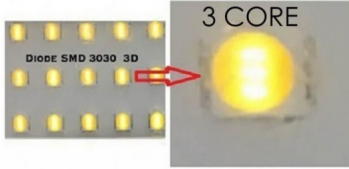

**FOCO PROYECTOR LED 400W DOB
MAGNUM OSRAM 140LM/W 60º
STADIUM**

368,46€ IVA incluido

Este foco proyector **proyector LED de 400W** está fabricado en aluminio y usa módulos reemplazables con chip OSRAM 3030 de alta potencia. Gracias a su pintado al horno evita la oxidación salina y es muy ligero, no necesitando grandes postes de sujeción. Tiene una potencia lumínica real de **140 lúmenes por vatio y un ángulo de apertura de 60º.**

SKU: 4847MG400W60DOB

Category: [Focos proyectores LED](#)

Tag: [Focos LED Stadium](#)

DATOS TÉCNICOS

Peso	4.000000
Vatios	400
Alimentación	175-265V
IRC	80
Lúmenes	56000

Ángulo de Apertura (º)	60º
Eficacia luminosa	140lm/w
Protección IP	IP65
Vida útil estimada (H)	50000
Tamaño	64 x 22 x 8 cm
Temperatura de color	4000K, 5000K
Eficiencia Energética	A
Certificados	CE - ROHS
Factor de Potencia	0,91
Tiempo de Arranque	0,2s
Material	Aluminio/PMMA
Protección IK	10
Garantía	5 años

VARIACIONES

SKU	Precio	Temperatura de color
4847MG400W60DOBC2	368,46€ IVA incluido	4000K
4847MG400W60DOBC1	368,46€ IVA incluido	5000K

GALERÍA DE IMÁGENES

OS-CORE Sapphire
ODB2235S.A6

SMD 3030 3D

Este foco proyector LED posee un Diodo LED con **Chip OSRAM 3030**.