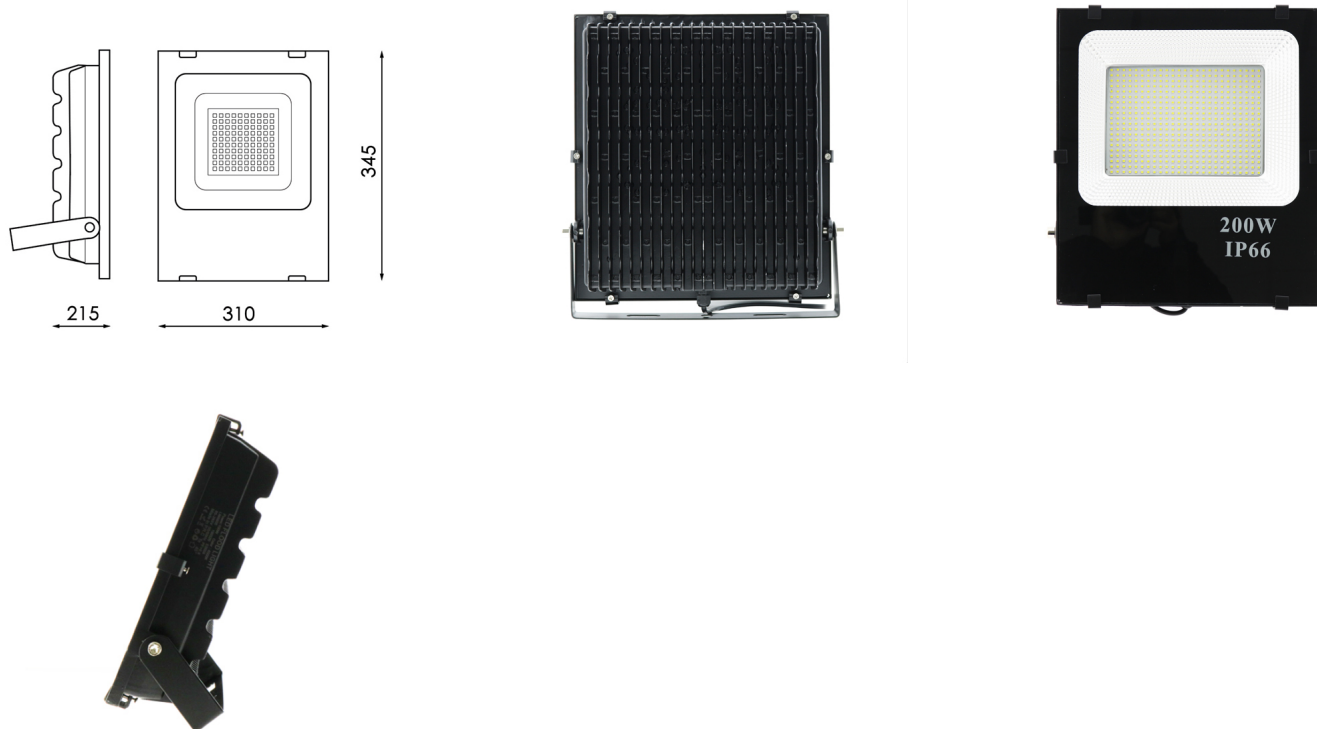

FOCO LED 200W PROYECTOR EXTERIOR SMD SANAN PRO CÁLIDO, NEUTRO O FRÍO

73,65€ IVA incluido

- Foco proyector LED orientable.
- Equipado con **LED SMD de 200W** de potencia y **flujo lumínico de 20000lm**.
- Fabricado en aluminio para su gran disipación y cristal.
- Grado de protección **IP65** que asegura su buen trabajo en exteriores. (Aunque en la foto ponga IP66, es IP65)
 - Su **Factor de potencia 0,98** nos garantiza la gran eficiencia del producto.
- **Ángulo de apertura 120º** para una iluminación general.

SKU: GUU4P

Category: [Focos proyectores LED](#)

DATOS TÉCNICOS

Alimentación	170-265V AC
Ángulo de Apertura (º)	120

Factor de Potencia	0,98
Fuente Lumínica	Smd Led Sanan
Garantía	2 años
IRC	75
Lúmenes	20000
Material	Aluminio/Cristal
Protección IP	IP65
Regulable	No
Tamaño	31 x 24 5 x 21,5 cm
Temperatura de color	3000K, 4500K, 6000K
Vatios	200
Vida útil estimada (H)	30000
Temperatura Soportada	-30°C ~ +50°C
Certificados	CE - ROHS
Eficiencia Energética	A

VARIACIONES

SKU	Precio	Temperatura de color
GU216	73,65€ IVA incluido	3000K
GUM6M	73,65€ IVA incluido	4500K
GUK91	73,65€ IVA incluido	6000K

GALERÍA DE IMÁGENES

Foco equipado con LED SMD Sanan Pro de alta luminosidad, eficiencia y prestaciones.

Por otro lado, muestra el **Grado de protección IK** que indica lo que resiste una luminaria contra impactos mecánicos. En este caso, **IK08** es válido para luminarias de exterior.

Además, cuenta con una **Vida útil estimada en 30000 horas** y un Índice de Reproducción Cromática **IRC>75**.