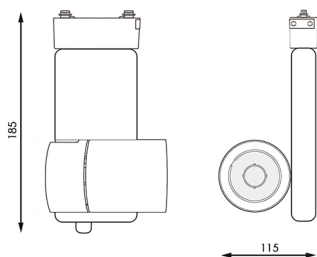

Este foco de carril equipado con LED COB Sanan proporciona gran luminosidad. Además, su diseño en acabado negro aporta elegancia en todo tipo de ambientes y espacios.

12 Tipos de temperatura regulable:

- 2700k-3000k-3600k-3900k-4200k-4500k-4800k-5000k-5400k-5700k-6000k

Por otro lado, cuenta con una **Vida útil estimada en 30000 horas** y un Índice de Reproducción Cromática **IRC>80**.

TODAVÍA NO HAY VALORACIONES