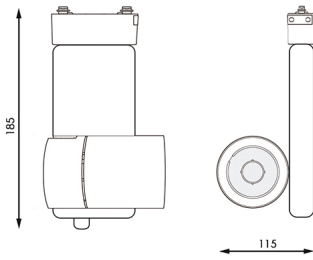

Este foco de carril equipado con LED COB Sanan proporciona gran luminosidad. Además, su diseño en acabado negro aporta elegancia en todo tipo de ambientes y espacios.

12 Tipos de temperatura regulable:

- 2700k-3000k-3600k-3900k-4200k-4500k-4800k-5000k-5400k-5700k-6000k

Por otro lado, cuenta con una **Vida útil estimada en 30000 horas** y un Índice de Reproducción Cromática **IRC>80**.

TODAVÍA NO HAY VALORACIONES