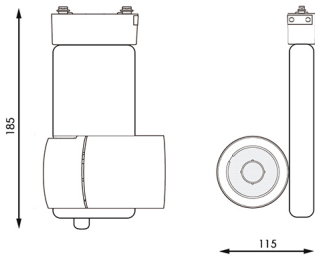

Este foco de carril equipado con LED COB Sanan proporciona gran luminosidad. Además, su diseño en acabado negro aporta elegancia en todo tipo de ambientes y espacios.

12 Tipos de temperatura regulable:

- 2700k-3000k-3600k-3900k-4200k-4500k-4800k-5000k-5400k-5700k-6000k

Por otro lado, cuenta con una **Vida útil estimada en 30000 horas** y un Índice de Reproducción Cromática **IRC>80**.

TODAVÍA NO HAY VALORACIONES