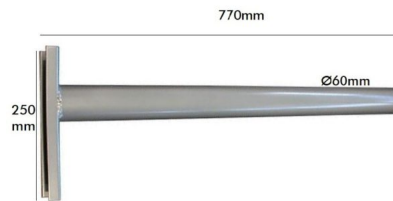

SOPORTE DE PARED PARA FAROLAS LED DE ACERO 77CM

52,18€ IVA incluido

Soporte de pared para farolas LED **fabricada en acero y de diseño clásico y ornamentado**. Al estar fabricado en acero, está **preparado para resistir a las condiciones meteorológicas más adversas**.

SKU: 2042

Category: [Accesorios para farolas y proyectores](#)

DATOS TÉCNICOS

Peso	7.000000
Tamaño	77 cm
Material	Acero
Certificados	CE

GALERÍA DE IMÁGENES

Su **tamaño de 77 cm** lo hacen ideal tanto para calles pequeñas como amplias, consiguiendo así no alterar la estética de estos lugares.