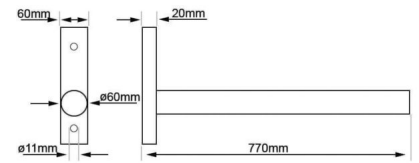

### **DATOS TÉCNICOS**

<b>Peso</b>	7.000000
<b>Tamaño</b>	77 cm
<b>Material</b>	Acero
<b>Certificados</b>	CE

### **GALERÍA DE IMÁGENES**

Su **tamaño de 77 cm** lo hacen ideal tanto para calles pequeñas como amplias, consiguiendo así no alterar la estética de estos lugares.

**TODAVÍA NO HAY VALORACIONES**