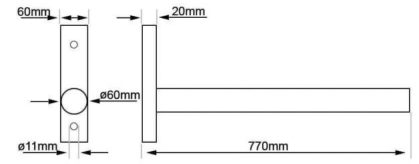

SOPORTE DE PARED PARA FAROLAS LED DE ACERO 77CM

52,18€ IVA incluido

Soporte de pared para farolas LED **fabricada en acero y de diseño clásico y ornamentado**. Al estar fabricado en acero, está **preparado para resistir a las condiciones meteorológicas más adversas**.

SKU: 2042

Category: [Accesorios para farolas y proyectores](#)

DATOS TÉCNICOS

Peso	7.000000
Tamaño	77 cm
Material	Acero
Certificados	CE

GALERÍA DE IMÁGENES

Su **tamaño de 77 cm** lo hacen ideal tanto para calles pequeñas como amplias, consiguiendo así no alterar la estética de estos lugares.