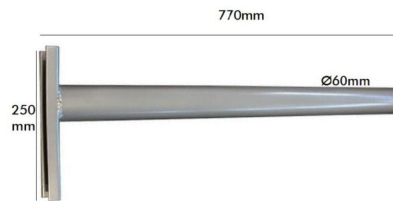

## SOPORTE DE PARED PARA FAROLAS LED DE ACERO 77CM

**52,18€ IVA incluido**

Soporte de pared para farolas LED **fabricada en acero y de diseño clásico y ornamentado**. Al estar fabricado en acero, está **preparado para resistir a las condiciones meteorológicas más adversas**.

### DATOS TÉCNICOS

<b>Peso</b>	7.000000
<b>Tamaño</b>	77 cm
<b>Material</b>	Acero
<b>Certificados</b>	CE

### GALERÍA DE IMÁGENES

Su **tamaño de 77 cm** lo hacen ideal tanto para calles pequeñas como amplias, consiguiendo así no alterar la estética de estos lugares.

**TODAVÍA NO HAY VALORACIONES**