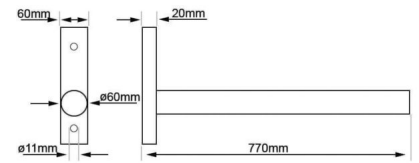

SOPORTE DE PARED PARA FAROLAS LED DE ACERO 77CM

52,18€ IVA incluido

Soporte de pared para farolas LED **fabricada en acero y de diseño clásico y ornamentado**. Al estar fabricado en acero, está **preparado para resistir a las condiciones meteorológicas más adversas**.

SKU: 2042

Category: [Accesorios para farolas y proyectores](#)

DATOS TÉCNICOS

Peso	7.000000
Tamaño	77 cm
Material	Acero
Certificados	CE

GALERÍA DE IMÁGENES

Su **tamaño de 77 cm** lo hacen ideal tanto para calles pequeñas como amplias, consiguiendo así no alterar la estética de estos lugares.