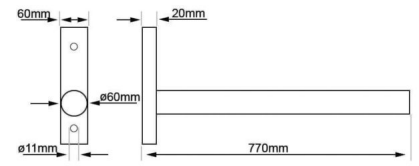

SOPORTE DE PARED PARA FAROLAS LED DE ACERO 77CM

52,18€ IVA incluido

Soporte de pared para farolas LED **fabricada en acero y de diseño clásico y ornamentado**. Al estar fabricado en acero, está **preparado para resistir a las condiciones meteorológicas más adversas**.

SKU: 2042

Category: [Accesorios para farolas y proyectores](#)

DATOS TÉCNICOS

Peso	7.000000
Tamaño	77 cm
Material	Acero
Certificados	CE

GALERÍA DE IMÁGENES

Su **tamaño de 77 cm** lo hacen ideal tanto para calles pequeñas como amplias, consiguiendo así no alterar la estética de estos lugares.