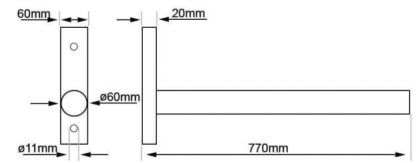

### DATOS TÉCNICOS

<b>Peso</b>	7.000000
<b>Tamaño</b>	77 cm
<b>Material</b>	Acero
<b>Certificados</b>	CE

### GALERÍA DE IMÁGENES

Su **tamaño de 77 cm** lo hacen ideal tanto para calles pequeñas como amplias, consiguiendo así no alterar la estética de estos lugares.

**TODAVÍA NO HAY VALORACIONES**