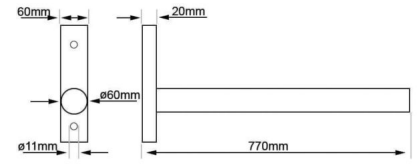

### DATOS TÉCNICOS

<b>Peso</b>	7.000000
<b>Tamaño</b>	77 cm
<b>Material</b>	Acero
<b>Certificados</b>	CE

### GALERÍA DE IMÁGENES

Su **tamaño de 77 cm** lo hacen ideal tanto para calles pequeñas como amplias, consiguiendo así no alterar la estética de estos lugares.

**TODAVÍA NO HAY VALORACIONES**