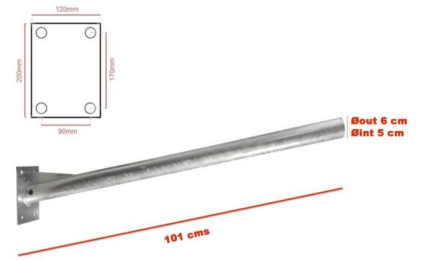

POSTE DE PARED PARA FAROLA DE ACERO GALVANIZADO 1M

52,21€ IVA incluido

Soporte para luminarias en fachadas y paredes. Al estar **fabricado en acero**, está preparado para resistir a las condiciones climatológicas más extremas. **Tiene una medida de 100cm y un diámetro saliente de 6 cm.** Perfecto para farolas y proyectores LED.

SKU: 2047

Category: [Accesorios para farolas y proyectores](#)

DATOS TÉCNICOS

Peso	7.000000
Acabado	Gris
Material	Acero galvanizado
Certificados	CE

GALERÍA DE IMÁGENES

TODAVÍA NO HAY VALORACIONES