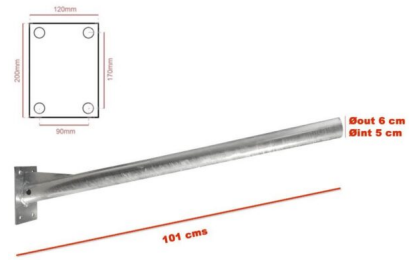

POSTE DE PARED PARA FAROLA DE ACERO GALVANIZADO 1M

52,21€ IVA incluido

Soporte para luminarias en fachadas y paredes. Al estar **fabricado en acero**, está preparado para resistir a las condiciones climatológicas más extremas. **Tiene una medida de 100cm y un diámetro saliente de 6 cm.** Perfecto para farolas y proyectores LED.

SKU: 2047

Category: [Accesorios para farolas y proyectores](#)

DATOS TÉCNICOS

Peso	7.000000
Acabado	Gris
Material	Acero galvanizado
Certificados	CE

GALERÍA DE IMÁGENES

TODAVÍA NO HAY VALORACIONES