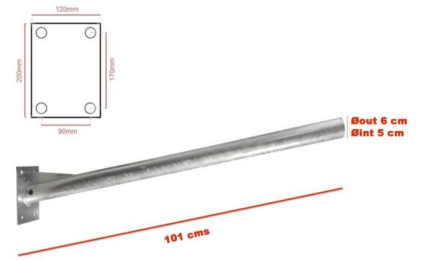

GALERÍA DE IMÁGENES

TODAVÍA NO HAY VALORACIONES